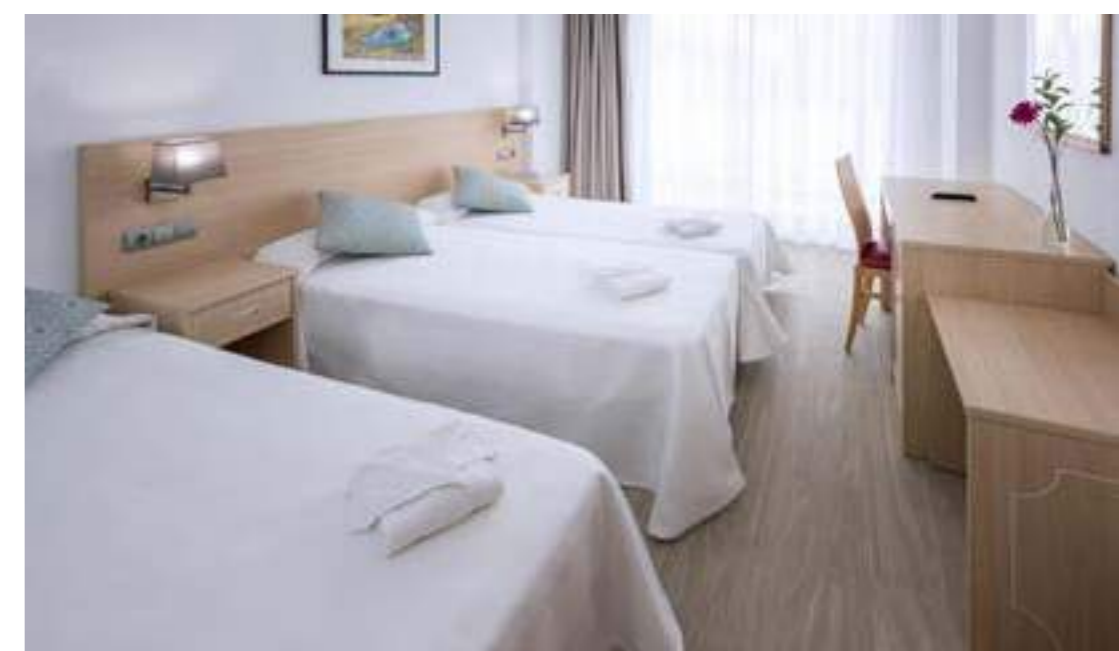

Habitación triple

Alojamento y desayuno buffet	26.00 €
Media pensión buffet	31.00 €
Pensión completa buffet	38.50 €

PRECIOS POR PERSONA Y NOCHE

(para 1 o 2 noches de estancia)

Habitación doble

Alojamento y desayuno buffet	32.50 €
Media pensión buffet	39.00 €
Pensión completa buffet	47.50 €

Alojamiento y desayuno	55.00 €
Media pensión	58.00 €
Pensión completa	64.00 €

Dto. 3ª persona (a partir de 12 años) -20%
Dto. niños (compartiendo hab. 2-11 años) -50%

Habitaciones individuales bajo petición.

Hotel 4R Gran Regina 4* (Salou)

PRECIOS POR PERSONA Y NOCHE EN BASE A HABITACIÓN DOBLE (mínimo de 3 noches de estancia)

Alojamiento y desayuno	60.00 €
Media pensión	63.00 €
Pensión completa	69.00 €

Dto. 3ª persona (a partir de 12 años) -20%
Dto. niños (compartiendo hab. 2-11 años) -50%